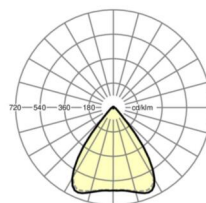

параметры

номер заказа	19430006070
код EAN	4020863407637
номер таможенного тарифа	94051190
Знак прохождения контроля	IP 20, класс защиты I, для рабочих мест за дисплеем 65° < 3000, ENEC10 VDE, F, HACCP DIN10500/Food/IFS-пригодность для применения/BRC, Indoor, CE
Степень ударопрочности IK	IK03 (-20°C bis 40°C)
Температура окружения	ta -20°C в 40°C
Особые свойства	Готовность к IoT «Ready for IoT»
Гарантийный срок	5 лет
Государственные программы поддержки	BEG - государственные субсидии для энергосберегающих зданий (действительна только для Германии)

электротехника

Балласт	Электронный драйвер DALI2 (1 штука)
Мощность системы	33W
сетевое напряжение	230V/50Hz
автоматический предохранитель (пусковой ток)	13 штук/B10, 21 штук/B16, 21 штук/C10, 35 штук/C16
класс энергосбережения/Источник света	D

Оптика

Оснастка	LED, цветопередача/оттенок света CRI ≥ 80 / 4000K
Допуск для координаты цветности (MacAdam)	3SDCM
Фотобиологическая безопасность (светильник)	RG1
Номинальный световой поток	5510lm
Срок службы LED	50000h L80/B10 (Tq 40°C)
светоотдача светильников	165lm/W
Угол излучения	80° (C0) / 80° (C90)
UGR поп./вдоль	17.5 / 17.7

DEEP-LINK

<https://www.regiolum.de/ru/article/19430006070>